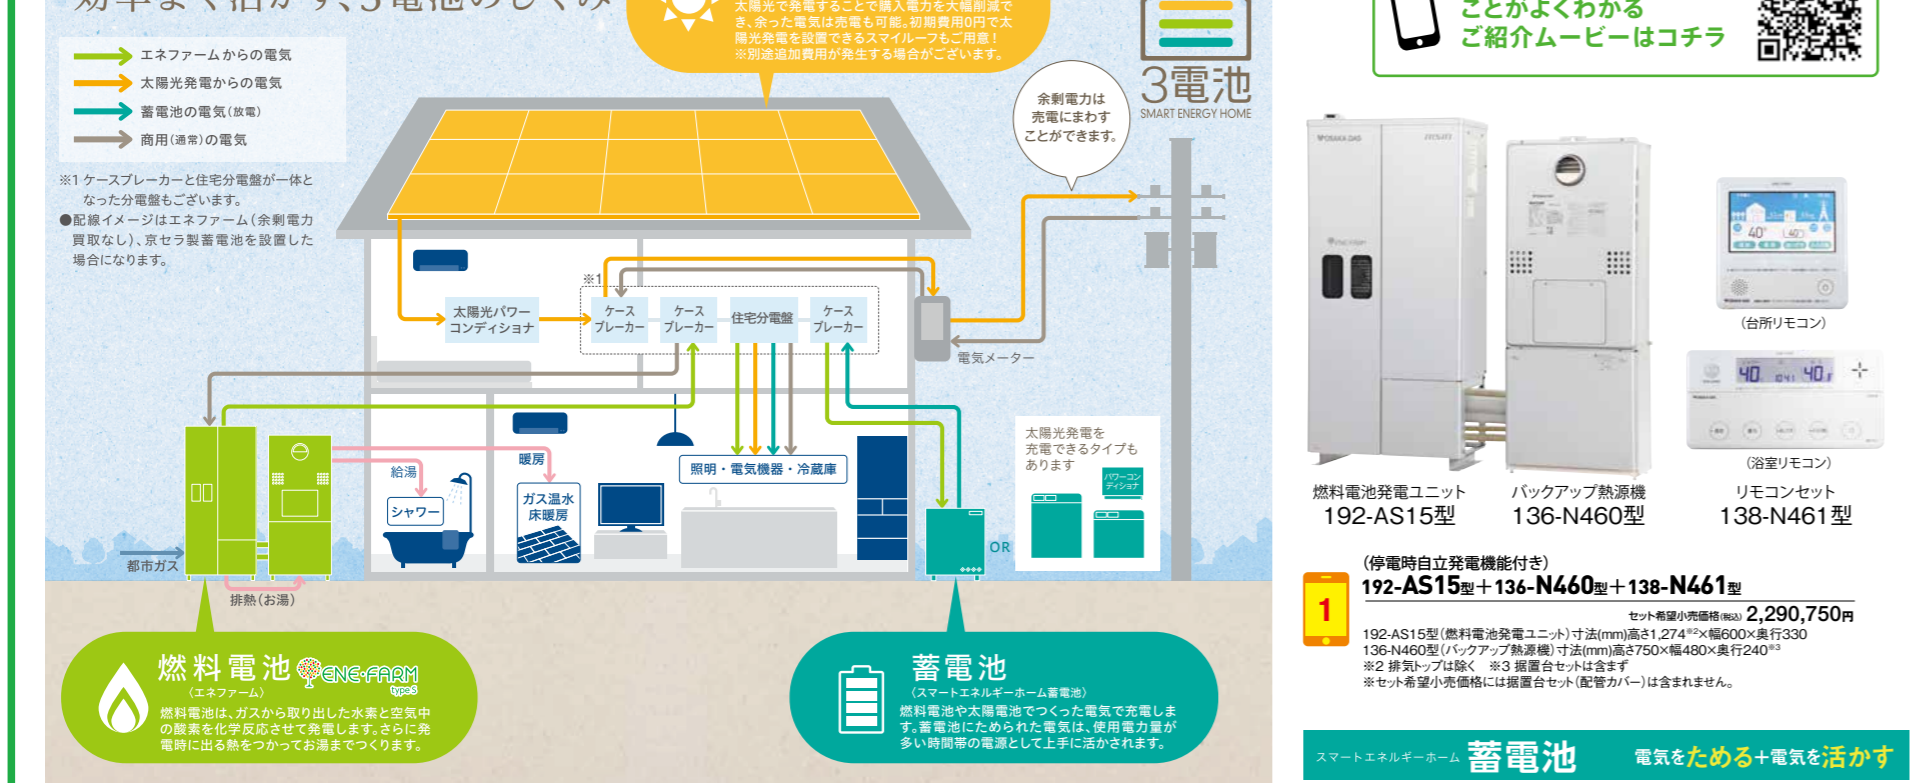

大阪ガスが応援！ 春の快適生活

ガススタート!! キャンペーン

2025 4.1(火) → 6.30(月)

Good gas Good life Start!

9大阪ガス サービスチェーン

キャンペーン期間中に希望小売価格2万円(税込)以上ご購入・ご契約された方に 抽選で300名さまにプレゼント!

抽選で100名さま

ギフトカタログ『ベストコレクション キャラウェイ』

選りすぐりの素材で作られたもの、丁寧に細やかな仕事を感ぜさせるもの、全国各地のグルメや老舗の味など、選び抜かれた品々を集めました。

お茶漬け 最中セットA

香ばしい最中の風味と、もちもちの食感を おたのしみください。

Wチャンス賞

抽選で200名さま

※画像はイメージです。 ※ギフトカタログの掲載内容は変更になる場合がございます。

3電池スマートエネルギーホーム

24時間365日、自宅でする電力をほぼ自給!

ENE-FARM type S

家庭用燃料電池コージェネレーションシステム

エネファーム・3電池のことがよくわかる ご紹介ムービーはコチラ

ENE-FARM × 太陽電池 (スマイルソー) × 蓄電池

自宅の購入電力を約9割カバーする最先端の3電池セット!

年間光熱費が従来システムに比べて (ガスファンヒーター使用) 年間約 **181,000円**おトクに!

※ガス使用量が少ないまたは原価が高い場合は、従来システムと比較して光熱費が高くなる場合があります。※原料費調整額・燃料費調整額を除く。

CO₂排出量が従来システムに比べて 年間約 **80%ダウン**に!

想定条件 戸建住宅4人家族【従来システム(ガスファンヒーター使用)】ガス給湯器・ガスファンヒーター(LD)・ガスコンロ・電気エアコン ガス一般灯・電気・従量電灯A ガス使用量:760m³/年、消費電力:5,400kWh/年、購入電力:5,400kWh/年、年間光熱費:282,000円 【3電池(エネファーム×太陽光発電×蓄電池)】太陽光発電(3.6kW)・スマートエネルギーホーム蓄電池(3.3kWh(エネファームの発電電力のみ充電))・エネファームtype S (余剰電力買取なし)・ガス床暖房(LD)・スマート家電付ガス湯沸かし器・ガスコンロ・電気エアコン・大阪ガス・ガススマート・燃料電池(オプション)・割引9%・電気従量電灯A ガス使用量:1,480m³/年、消費電力:5,400kWh/年、購入電力:4,577kWh/年、年間光熱費:101,000円 ※ガス料金と電気料金はそれぞれ大阪ガスと関西電力の2024年5月分単価(※)・小額は原料費調整額やお客さまの使用状況により変動することがあります。※ガス料金と電気料金は毎月原料費調整額、燃料費調整額を加算いたします。※蓄電池は大阪ガス指定のENE-FARMモード搭載型7.5kWh蓄電池の設置が可能です。※大阪ガス供給区域内でのご使用を前提とした試算です。※試算結果は住宅設備の構成や使用状況、ご利用されるガス・電気料金の単価や燃料費調整額等により異なります。※試算額は適用料金の時期・内容によって異なります。

1 192-AS15型(燃料電池発電ユニット)寸法(mm)高さ1,274×幅600×奥行330 136-N460型(バックアップ熱源機)寸法(mm)高さ750×幅480×奥行240^{※1}
※2:排気トップは除く ※3:設置台セットは含まず ※4:希望小売価格には設置台セット(配管カバー)は含まれません。

2 JH-WB1921型 寸法(mm)高さ75×幅560×奥行320 蓄電池容量:6.5kWh(定格容量6.3kWh) ※パワコン・ファン・部品別別途必要になります。 ※屋外設置の場合は塩害・塩害地域を除く。 ※蓄電池容量9.5kWhタイプもございます。

3 EGS-LM03226型 寸法(mm)高さ760×幅550×奥行275 蓄電池容量:3.3kWh(実効容量2.8kWh) ※屋外設置の場合は塩害・塩害地域を除く。

ビルトインコンロ

ビルトインコンロは、1~2時間*でお取り替えできます!

※正確な時間はケースによっては異なる場合がございます。

6年契約 月々 990円(税込) ※らく得リースは標準施工費を含んでおきます。

STYLES. 自分好みのデザイン・機能で選べる「STYLES」シリーズ

R シリーズ

充実した機能と 落ち着いたデザインが魅力

天板色:トープ

機能的なグリルで ますます便利に! 「魚」「トースト」「あたため」は オート調理機能でおまかせ。

グリル用調理容器 付属

ココットプレート

天板75cmタイプ 210-R764型 NEW
寸法(mm)高さ269(ごく含む)×幅596(天板幅742)×奥行539(取っ手20含まず)
希望小売価格(税込) 228,800円
らく得リース(税込) 2,520円/月(8年契約)
スタイリングアップ 171,600円

H シリーズ

充実の便利機能で 調理を楽しくサポート

天板色:シルバーミラー

温度キープ 今の鍋の温度を確認しながら調理が可能。お好みの温度で「温度キープ」を設定すると火力が自動で調整。

グリルでカンタン オート調理 「魚」「トースト」「あたため」は オート調理機能でおまかせ。

グリル用調理容器 付属

ロティプレート

天板75cmタイプ 210-H752型 NEW
寸法(mm)高さ271(ごく含む)×幅596(天板幅735)×奥行492(取っ手17含まず)
希望小売価格(税込) 239,800円
らく得リース(税込) 2,610円/月(8年契約)
スタイリングアップ 179,800円

P シリーズ

すっきりとした 美しいデザインが魅力

天板色:シャンシルバー

グリルでラクラク オート調理! 充実のオート調理で お料理の幅が広がる。

グリル用調理容器 付属

大型グリル用プレート

天板75cmタイプ 210-P552型 NEW
寸法(mm)高さ269(ごく含む)×幅596(天板幅741)×奥行535(取っ手25含まず)
希望小売価格(税込) 222,200円
らく得リース(税込) 2,450円/月(8年契約)
スタイリングアップ 166,600円

class. 美しいデザインと多彩な調理機能の「CLASS」シリーズ

R シリーズ

高級感のあるデザインと 多彩な調理が楽しめる

天板色:アローズホワイト

グリルオート

グリル用調理容器 付属

ココットプレート

天板75cmタイプ 210-R706型 NEW
寸法(mm)高さ269(ごく含む)×幅596(天板幅742)×奥行541(取っ手40含まず)
希望小売価格(税込) 325,600円
らく得リース(税込) 3,430円/月(8年契約)
スタイリングアップ 244,200円

H シリーズ

落ち着いた輝き美しい 2色のガラストップ

天板色:パールピンク

グリルオート

グリル用調理容器 付属

ロティプレートS

天板60cmタイプ 210-H696型 NEW
寸法(mm)高さ271(ごく含む)×幅596(天板幅590)×奥行492(取っ手22含まず)
希望小売価格(税込) 176,000円
らく得リース(税込) 1,900円/月(8年契約)
スタイリングアップ 132,000円